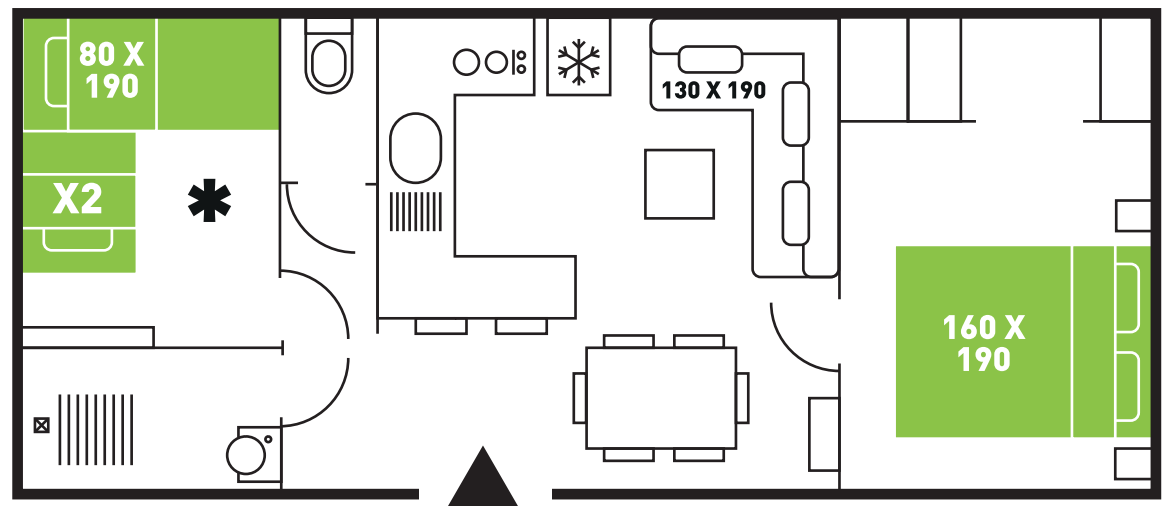

# Cottages

COTTAGES / HUISJES

33M<sup>2</sup>

1  
bathroom / salle de  
bains / douche  
en toilet

2  
bedrooms / chambres  
/ slaapkamer

1  
semi-roofed terrace / terrasse  
semi-couverte / half overdekt  
terras met tuinmeubelen

\* 3 beds = 2 bunk beds + 1 truckle bed  
/ 3 lits = 2 superposés + 1 gigogne  
/ 3 bed = 2 stapelbed + 1 logeerbed onder