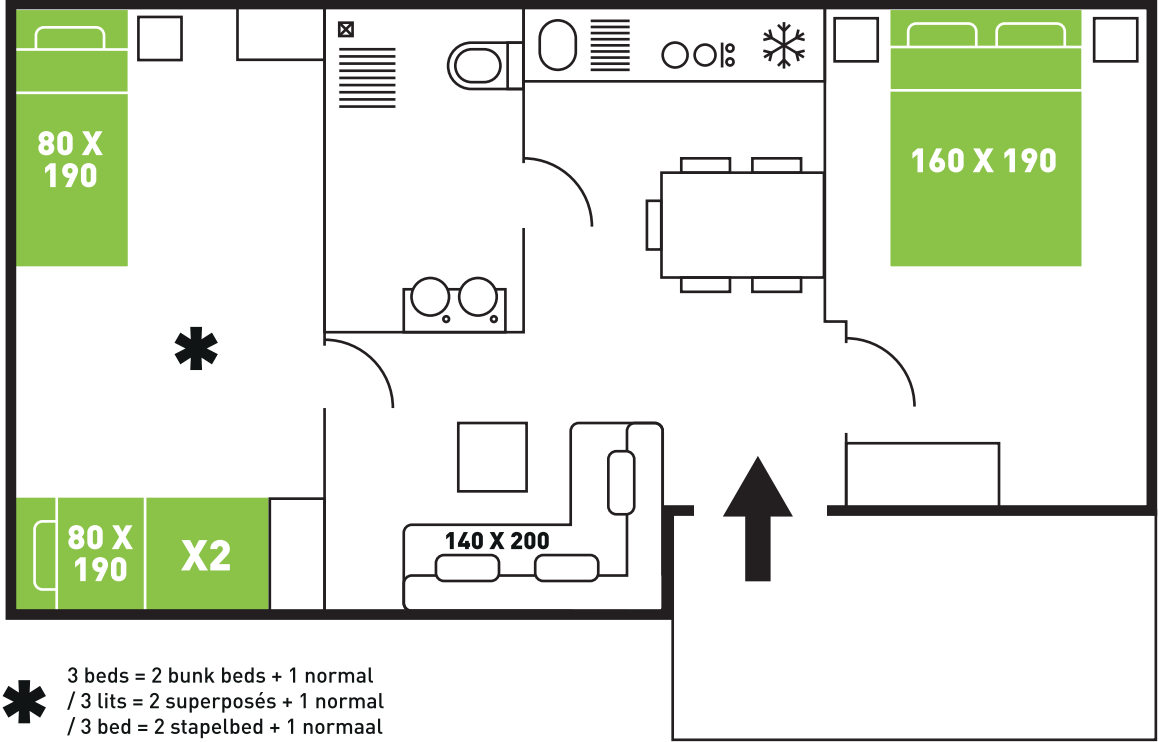

Cottages

COTTAGES / HUISJES

45M²

1 bathroom / salle de bains / douche en toilet

2 bedrooms / chambres / slaapkamer

1 semi-roofed terrace / terrasse semi-couverte / half overdekt terras met tuinmeubelen

* 3 beds = 2 bunk beds + 1 normal
/ 3 lits = 2 superposés + 1 normal
/ 3 bed = 2 stapelbed + 1 normaal