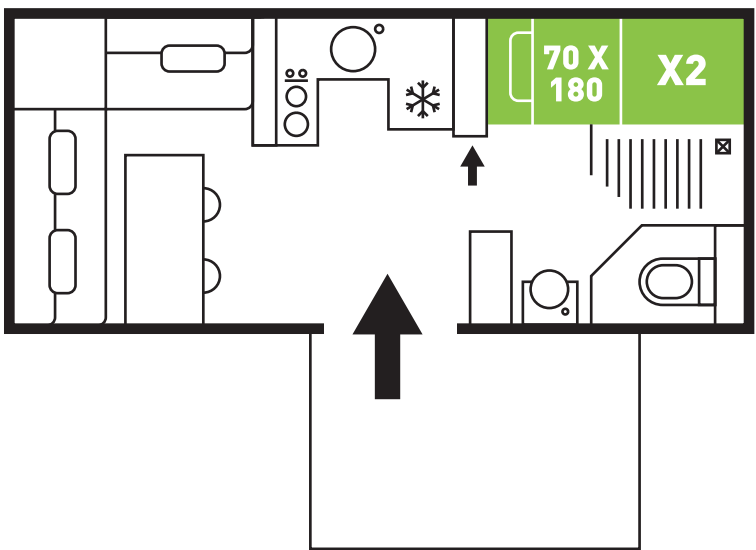

2/4
persons / personnes
/ personen

Cottages

ORIGINAL

16M²

1

shower room / salle d'eau /
een doucheruimte

4

sleeps / couchages
/ slaappleatsen

1

semi-roofed terrace / terrasse
semi-couverte / half overdekt
terras met tuinmeubelen

MEZZANINE