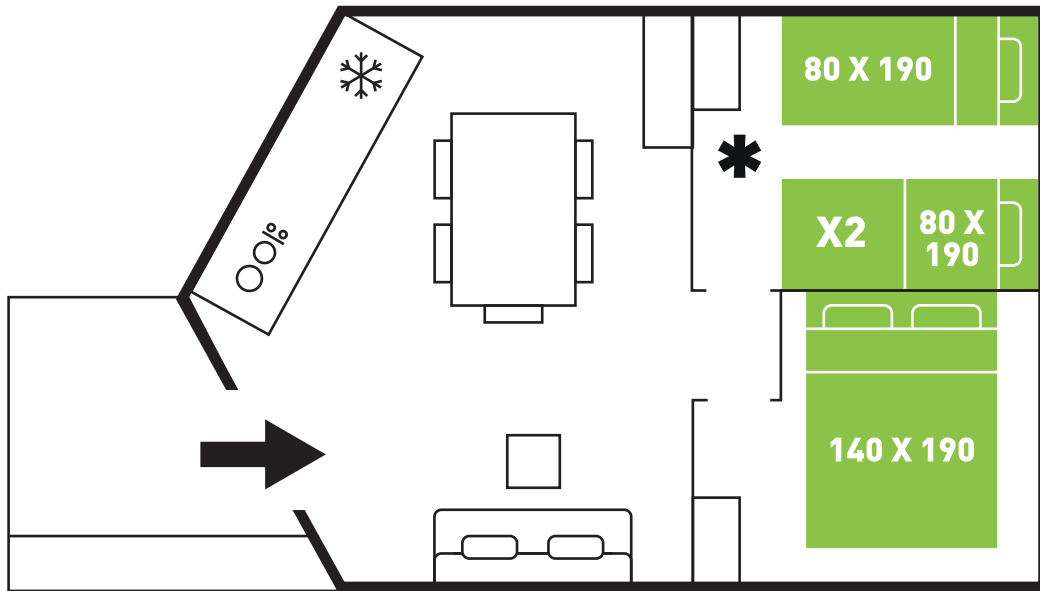

Lodge

21M²

camping site's sanitary facilities / sanitaire commun du camping / het sanitair van de camping

2 bedrooms / chambres / slaapkamer

1 semi-roofed terrace / terrasse semi-couverte / half overdekt terras met tuinmeubelen