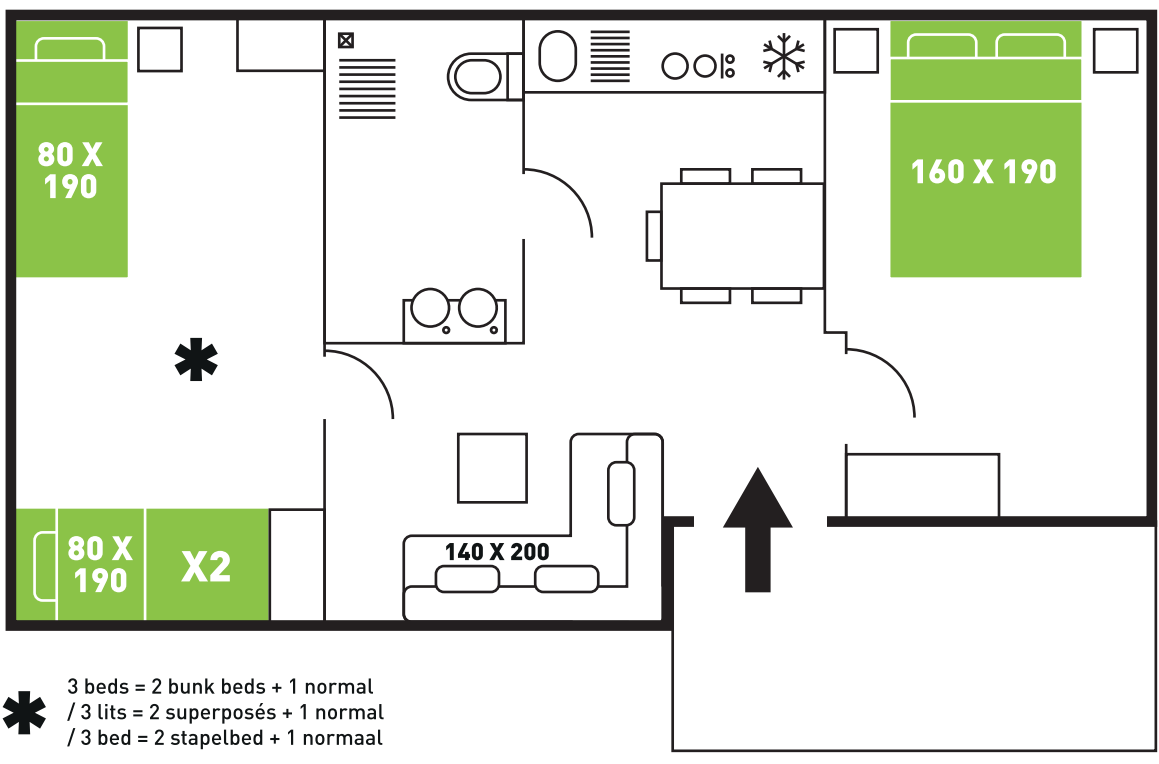

Cottages

COTTAGES / HUISJES

45M²

1

bathroom / salle de bains / douche en toilet

2

bedrooms / chambres / slaapkamer

1

semi-roofed terrace / terrasse semi-couverte / half overdekt terras met tuinmeubelen

* 3 beds = 2 bunk beds + 1 normal
/ 3 lits = 2 superposés + 1 normal
/ 3 bed = 2 stapelbed + 1 normaal

Inventaire - Inventory