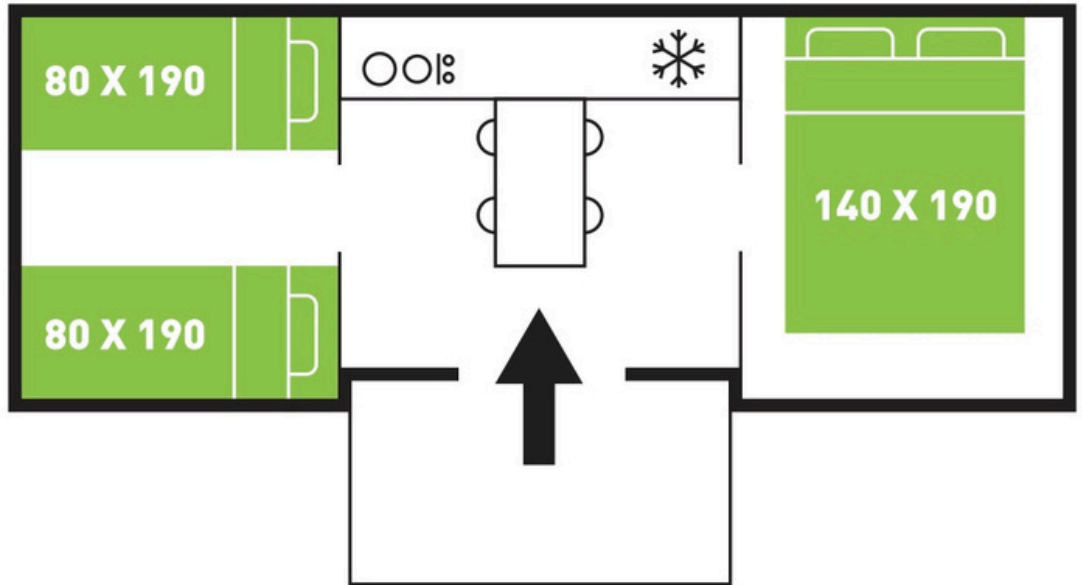

Coco Lodge

16M²

camping site's sanitary
facilities / sanitaire commun
du camping / het sanitair van
de camping

2
bedrooms / chambres
/ slaapkamer

1
semi-roofed terrace / terrasse
semi-couverte / half overdekt
terras met tuinmeubelen