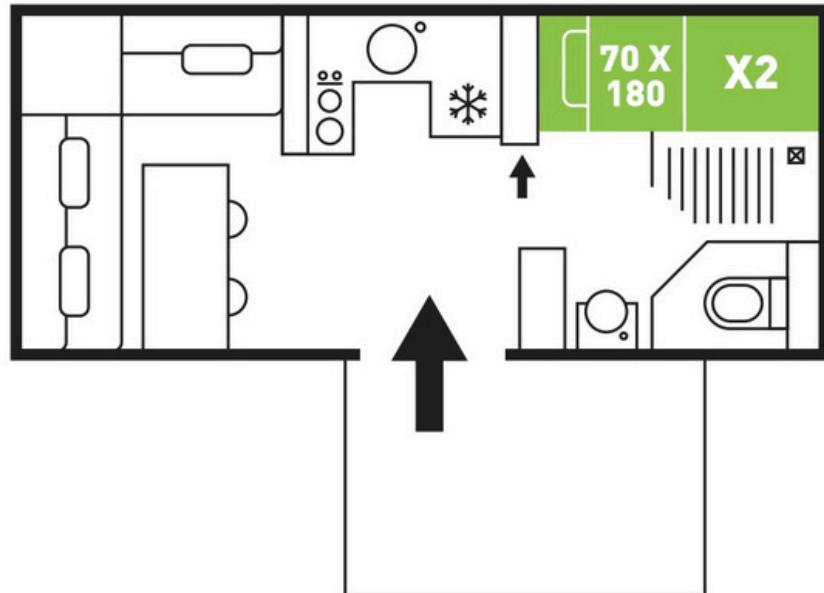

Cottage 16m² Original

16M²

1

shower room / salle d'eau /
een doucheruimte

4

sleeps / couchages
/ slaappleatsen

1

semi-roofed terrace / terrasse
semi-couverte / half overdekt
terras met tuinmeubelen