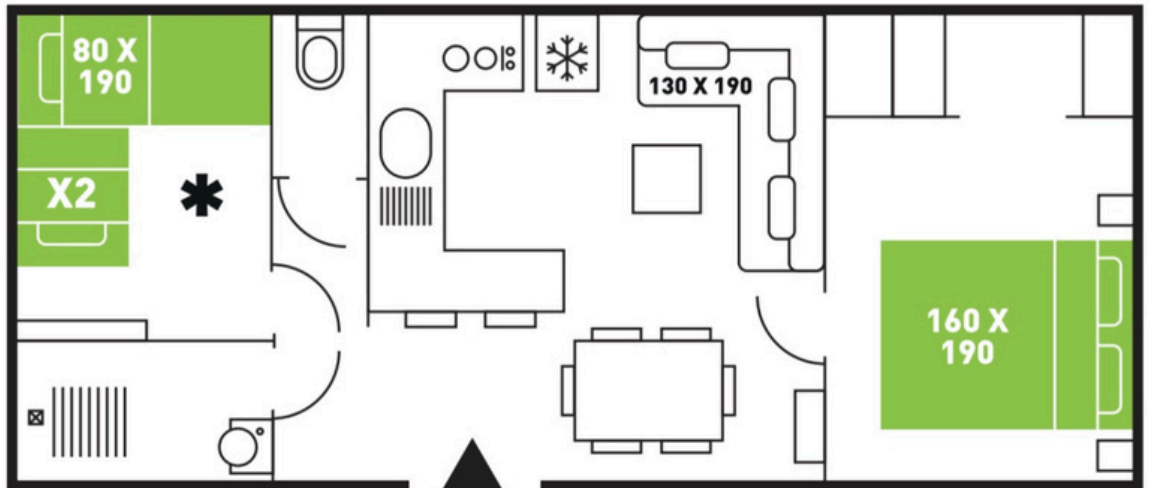

Cottage 33m²

33M²

1

bathroom / salle de
bains / douche
en toilet

2

bedrooms / chambres
/ slaapkamer

1

semi-roofed terrace / terrasse
semi-couverte / half overdekt
terras met tuinmeubelen